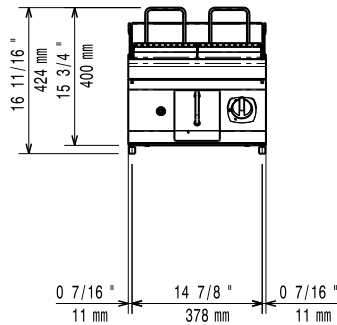

Electrolux
PROFESSIONAL

Modularna horizontalna linija 700XP Pola modula plinski roštilj, top, - gradski plin

Prednja/e