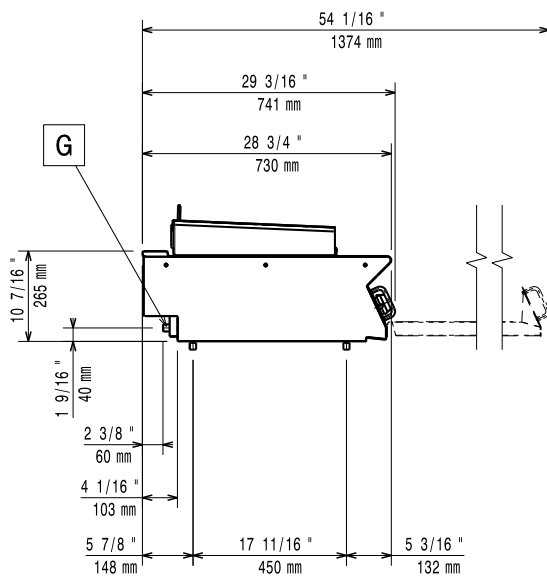

Bočna/o

EQ = Ekvipotencijalni vijak
G = Priključak plina