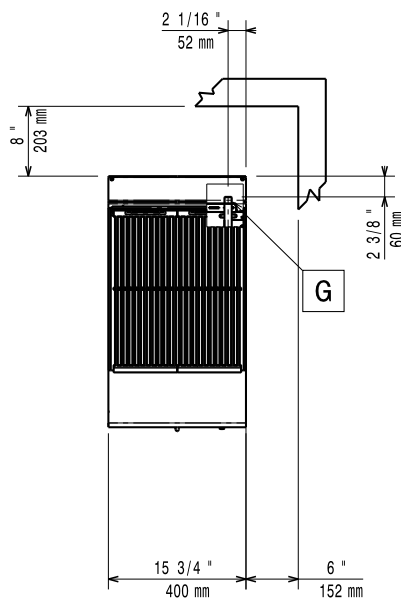

Konstrukcija

- Svi vanjski paneli od nehrđajućeg čelika s površinskom obradom Scotch Brite.
- Radna ploha prešana u jednom komadu nehrđajućeg čelika debljine 1,5 mm.
- Model ima pravokutne bočne rubove kako bi se uravnotežili susjedni uređaji i izbjegle zamke nečistoća u prorezima.
- Certifikat IPX4 zaštita od vode.

Electrolux
PROFESSIONAL

Modularna horizontalna linija 700XP Pola modula plinski roštilj, top, - gradski plin

Prednja/e

Bočna/o

EQ = Ekvipotencijalni vijak
G = Priključak plina

Gornja/e

Plin

Snaga plina:	7 kW
Standardna priprema za plin:	Prirodni plin G20 (20mbar)
Opcija vrste plina:	
Ulaz plina:	1/2"

Neto težina:	32 kg
Transportna težina:	42 kg
Transportna visina:	540 mm
Transportna širina:	600 mm
Transportna dubina:	700 mm
Transportni volumen:	0.23 m ³
Grupa certifikata:	N7EGG
Širina površine kuhanja:	371 mm
Dubina površine kuhanja:	472 mm